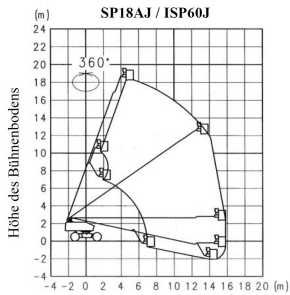

Sollbelastung: 227 kg

## Merkmale

**Hersteller:** AICHI **Typbezeichnung:** SP 18 AJ

**Bauart:** Teleskop-Arbeitsbühne mit Korbarm

**Arbeitshöhe:** 20,20 m

**Plattformhöhe:** 18,20 m

**Max. seitl. Reichweite:** 15,80 m

**Tragfähigkeit max.:** 227,00 kg

**Korb / Plattform drehbar?:** ja

**Korblänge / Plattformlänge:** 0,75 m

**Korbbreite / Plattformbreite:** 2,40 m

**Transportlänge:** 10,04 m

**Transportbreite:** 2,43 m

**Transporthöhe:** 2,64 m

**Eigengewicht / Gesamtgewicht:** 12300,00 kg

**Antrieb:** Diesel 4x4

**Eignung für Außeneinsatz / Inneneinsatz:** Aussen

**Geländegängig:** ja

**Steigfähigkeit:** 45 %

**Schwenkbereich der Arbeitsbühne:** 360 °

**Raupen- oder Radmobil:** Rad